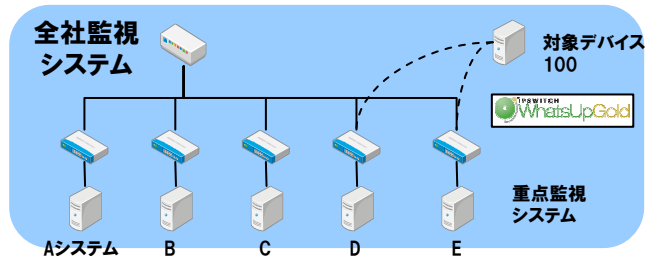

- ・ユーザ個別のサービスに応じた漢詩設定が可能
- ・シンプル機能で安価なためサービスコスト削減にも貢献
- ・各種通知方法により、管理者負荷を軽減

ケース  
 スタディ

**システムの予防保守**  
 <システム管理ユーティリティツールとして>

- ・サーバとネットワークの統合監視ツールとして利用
- ・H/W管理ユーティリティより容易な導入、柔軟な設定が可能

ケース  
 スタディ

**海外拠点のネットワーク監視**  
 <システムリソース分析のための重点監視>

- ・リアルタイムモニタリングにより、システムリソース監視
- ・管理者ツール、レポートの充実により、分析・解析が容易

各種サービス詳細、キャンペーン情報) <http://www.isfnet.co.jp/ipswitch/index.html>

STEP ① ライセンス 選択

デバイス数	Standard版	Premium版
<input type="checkbox"/> 25	¥287,100	¥395,100
<input type="checkbox"/> 100	¥341,100	¥485,100
<input type="checkbox"/> 300	¥539,100	¥899,100
<input type="checkbox"/> 500	¥899,100	¥1,349,100
<input type="checkbox"/> 1000	¥1,619,100	¥2,159,100
<input type="checkbox"/> 2500	¥2,159,100	¥2,879,100
<input type="checkbox"/> 無制限	¥2,699,100	¥4,499,100