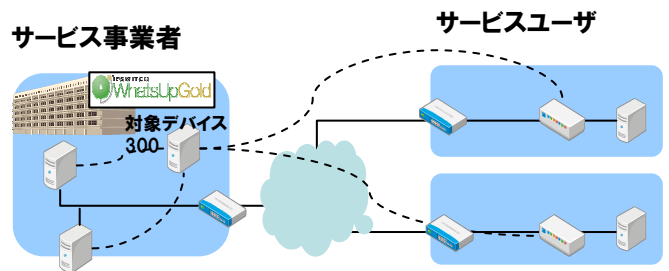

解決します

ネットワークの管理・監視を  
 安価で行いたい

障害予防のため  
 システムリソースを監視したい

ケース  
 スタディ

**海外拠点のネットワーク監視**  
 <導入/展開が容易>

- ・監視対象はエージェントレスのため導入・変更が容易
- ・監視対象の自動検出により、展開が容易
- ・WEB GUI により設定が容易

ケース  
 スタディ

**ユーザごとのサービスインフラ監視**  
 <SLAに応じた柔軟な設定が可能>

- ・ユーザ個別のサービスに応じた漢詩設定が可能
- ・シンプル機能で安価なためサービスコスト削減にも貢献
- ・各種通知方法により、管理者負荷を軽減

ケース  
 スタディ

**システムの予防保守**  
 <システム管理ユーティリティツールとして>

- ・サーバとネットワークの統合監視ツールとして利用
- ・H/W管理ユーティリティより容易な導入、柔軟な設定が可能

ケース  
 スタディ

**海外拠点のネットワーク監視**  
 <システムリソース分析のための重点監視>