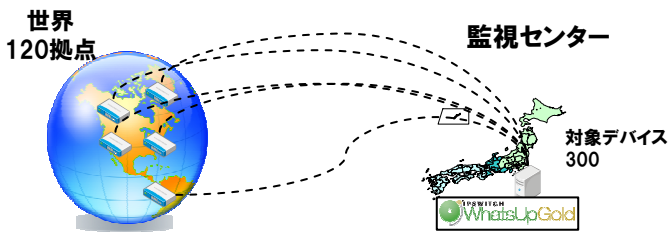

解決します

ネットワークの管理・監視を  
 安価で行いたい

障害予防のため  
 システムリソースを監視したい

ケース  
 スタディ

**海外拠点のネットワーク監視**  
 <導入/展開が容易>

- ・監視対象はエージェントレスのため導入・変更が容易
- ・監視対象の自動検出により、展開が容易
- ・WEB GUI により設定が容易

ケース  
 スタディ

**ユーザごとのサービスインフラ監視**  
 <SLAに応じた柔軟な設定が可能>