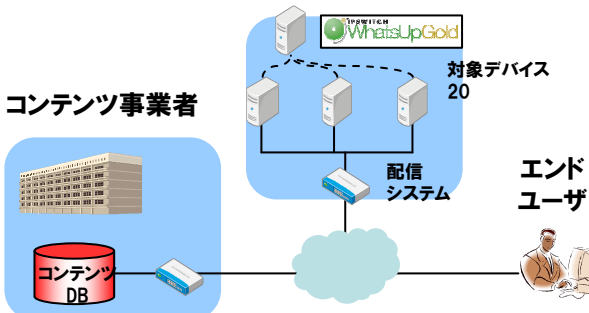

解決します

ネットワークの管理・監視を  
 安価で行いたい

障害予防のため  
 システムリソースを監視したい

ケース  
 スタディ

**海外拠点のネットワーク監視**  
 <導入/展開が容易>

- ・監視対象はエージェントレスのため導入・変更が容易
- ・監視対象の自動検出により、展開が容易
- ・WEB GUI により設定が容易

ケース  
 スタディ

**ユーザごとのサービスインフラ監視**  
 <SLAに応じた柔軟な設定が可能>

- ・ユーザ個別のサービスに応じた漢詩設定が可能
- ・シンプル機能で安価なためサービスコスト削減にも貢献
- ・各種通知方法により、管理者負荷を軽減

ケース  
 スタディ

**システムの予防保守**  
 <システム管理ユーティリティツールとして>

- ・サーバとネットワークの統合監視ツールとして利用
- ・H/W管理ユーティリティより容易な導入、柔軟な設定が可能

ケース  
 スタディ

**海外拠点のネットワーク監視**  
 <システムリソース分析のための重点監視>

- ・リアルタイムモニタリングにより、システムリソース監視
- ・管理者ツール、レポートの充実により、分析・解析が容易

各種サービス詳細、キャンペーン情報) <http://www.isfnet.co.jp/ipswitch/index.html>

STEP ① ライセンス 選択

デバイス数	Standard版	Premium版
<input type="checkbox"/> 25	¥287,100	¥395,100
<input type="checkbox"/> 100	¥341,100	¥485,100
<input type="checkbox"/> 300	¥539,100	¥899,100
<input type="checkbox"/> 500	¥899,100	¥1,349,100
<input type="checkbox"/> 1000	¥1,619,100	¥2,159,100
<input type="checkbox"/> 2500	¥2,159,100	¥2,879,100
<input type="checkbox"/> 無制限	¥2,699,100	¥4,499,100